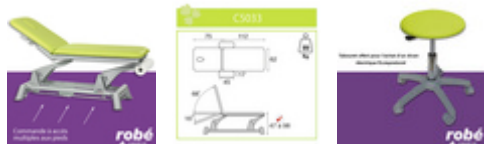

Dimensions :

- Longueur : 188 cm
- Largeur : 62 cm ou 70 cm
- Hauteur variable de 47 à 98 cm
- Dossier : L 75 x l 62 ou 70 cm
- Assise horizontale : L 112 x l 62 ou 70 cm

Poids : 89 kg

25 coloris au choix.

Coloris Kiwi (58) en photo.

Etriers gynécologiques amovibles inox en option (choix à déterminer lors de la commande).

Livraison gratuite franco de port.

Supplément pour livraison avec rendez-vous et 2 porteurs pour RDC ou étage.